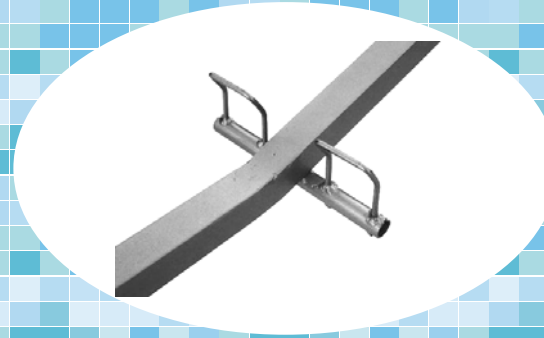

# WACHSBOCK

- Bindungsaufnahme für gängige Bindungssysteme (siehe rechts)
- auf variable Skilängen einstellbar
- platzsparend zusammenlegbar
- leicht transportabel
- rostfrei, da verzinkt

109,-

zzgl. Versand

# „LANGLAUF“

Universale Bindungsaufnahme, passend für:

- SNS
- SNS Pilot
- NNN

Variabel einstellbare Ausleger sorgen für die Anpassung an nahezu jede Skilänge

Bei Interesse freuen wir uns auf Ihren Kontakt: